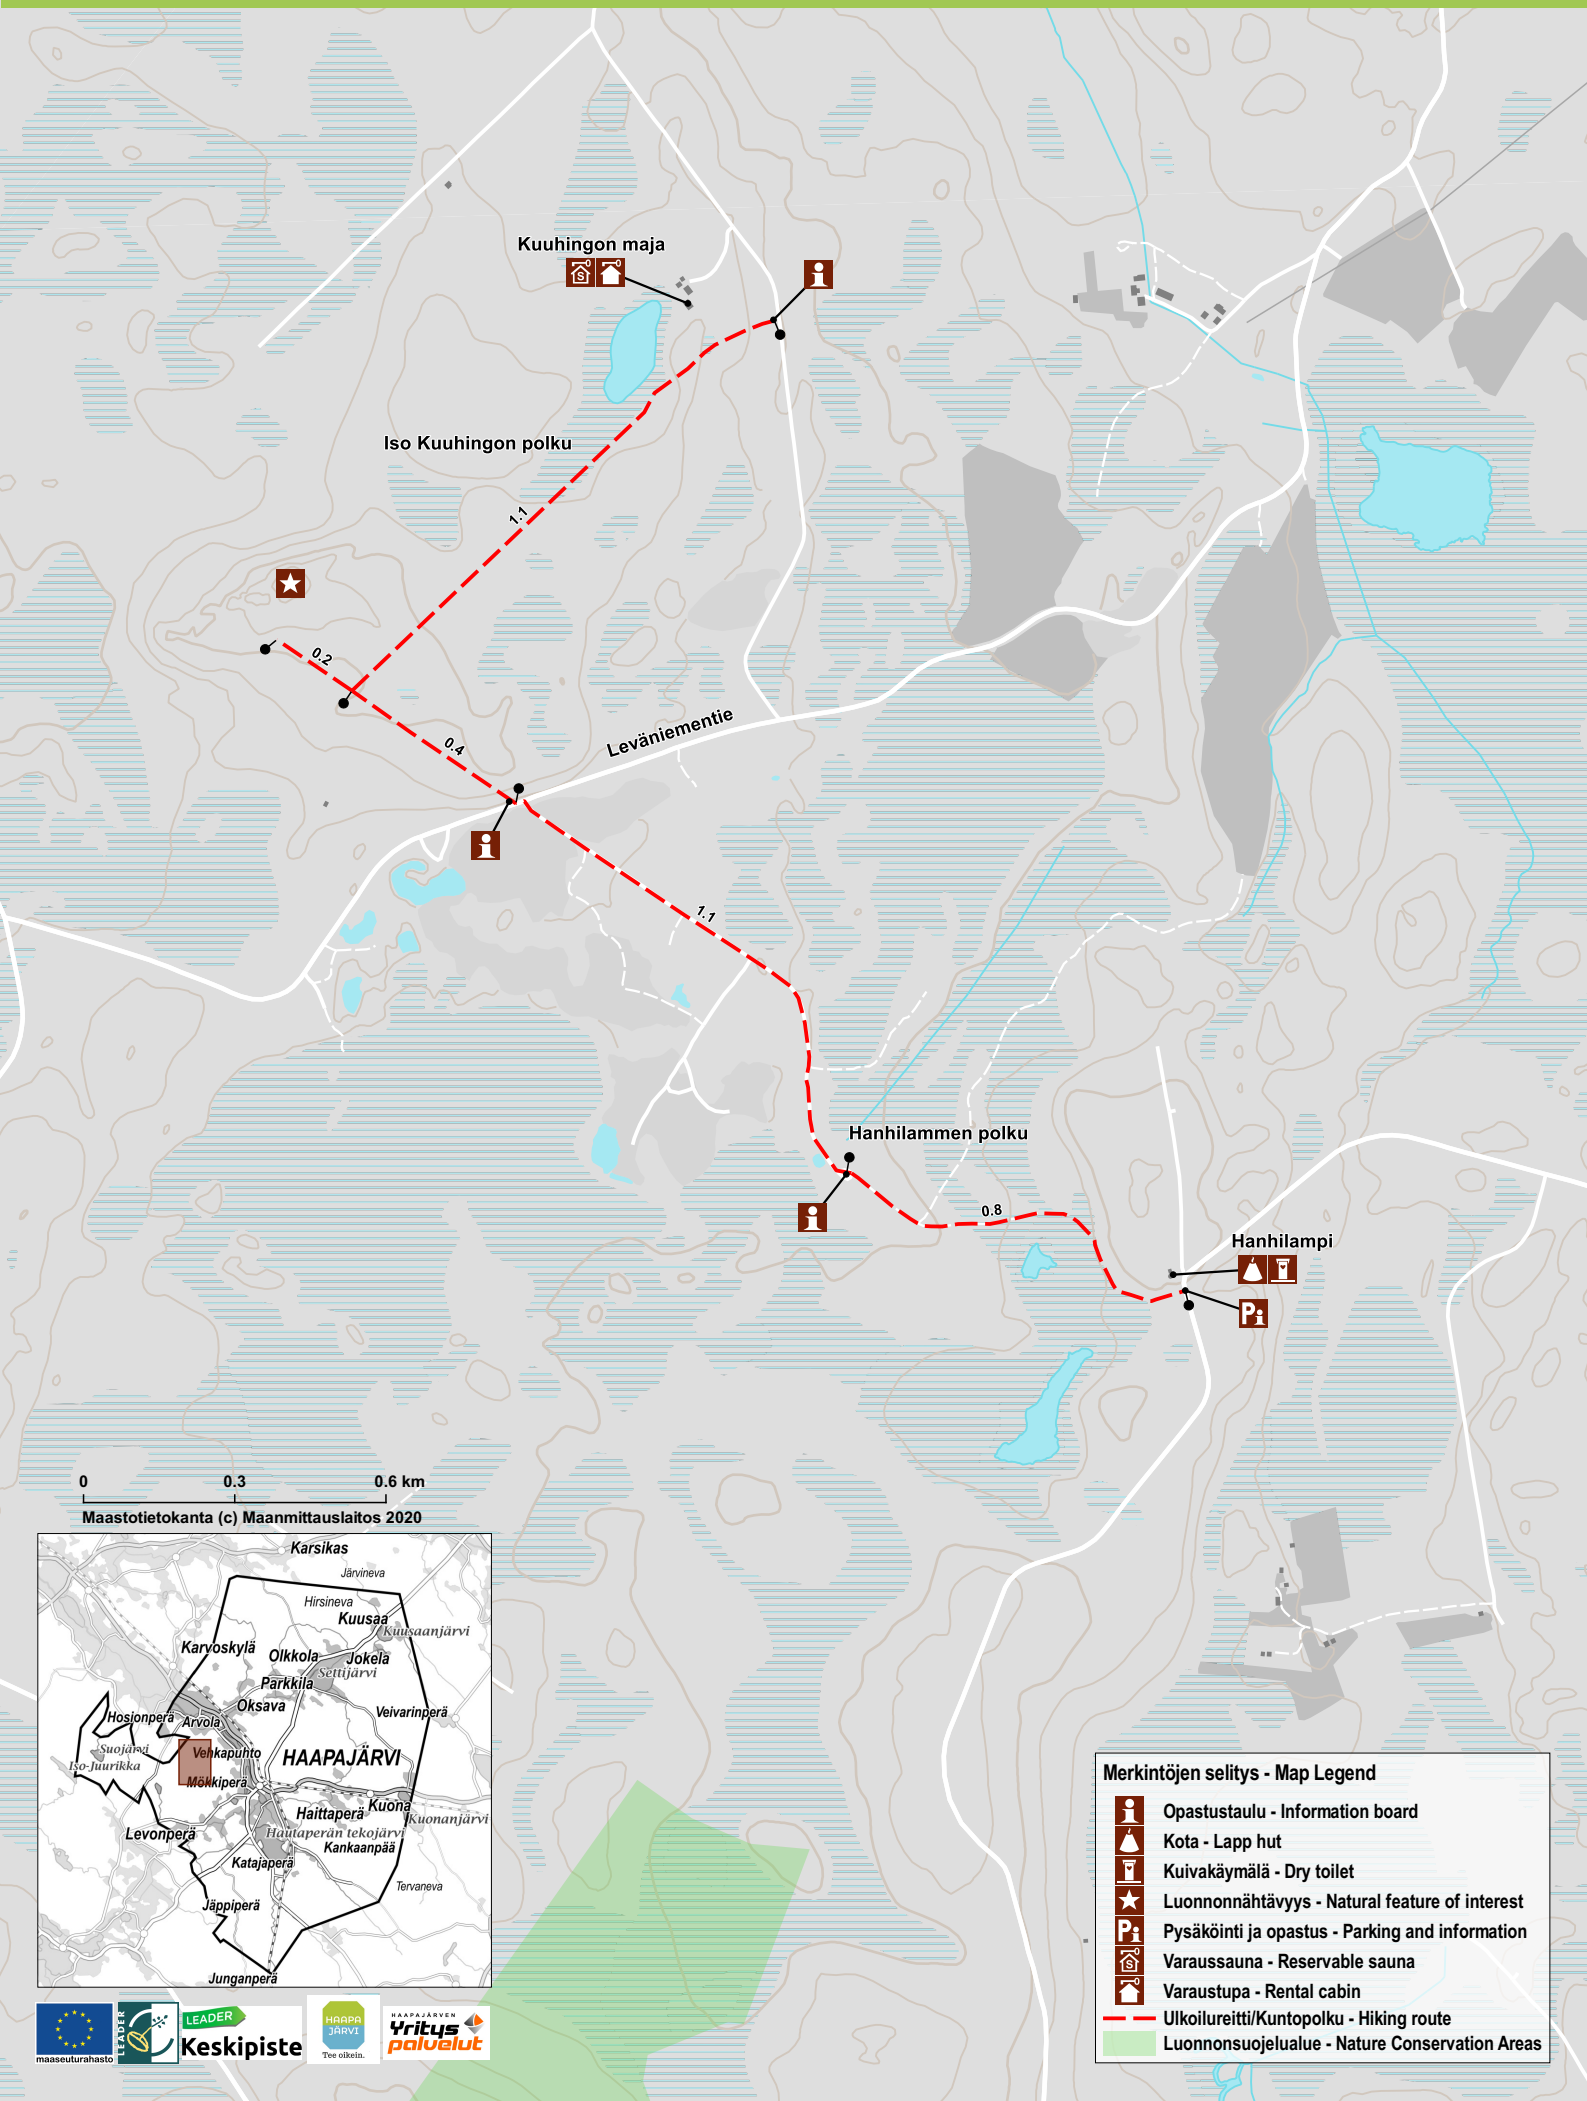

ISO-KUUHINGON JA HANHILAMMEN POLKU

0 0.3 0.6 km
Maastotietokanta (c) Maanmittauslaitos 2020

Merkintöjen selitys - Map Legend

	Opastustaulu - Information board
	Kota - Lapp hut
	Kuivakäymälä - Dry toilet
	Luonnonnähtävyys - Natural feature of interest
	Pysäköinti ja opastus - Parking and information
	Varaussauna - Reservable sauna
	Varaustupa - Rental cabin
	Ulkouireitti/Kuntopolku - Hiking route
	Luonnonsuojelualue - Nature Conservation Areas